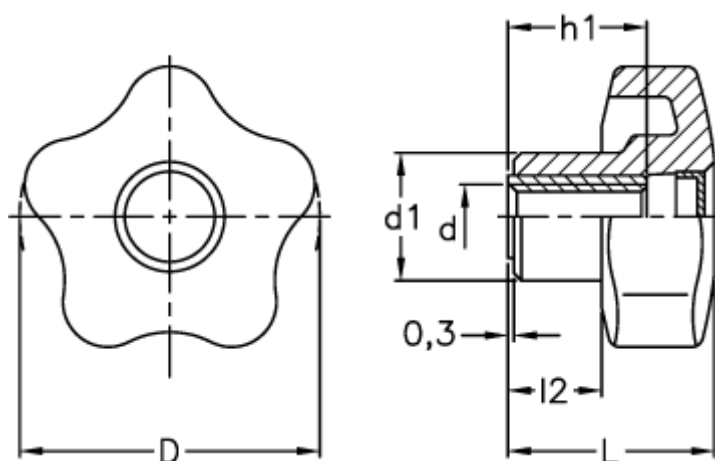

Varenummer: 23020698443
Beskrivelse: E+G Stjernegreb i termoplast
VCT.32 B-M6-C3, grå dækkappe

Mål

D = 32
d1 = 15
d 6H = M6
h1 = 12
L = 23.0
l2 = 10